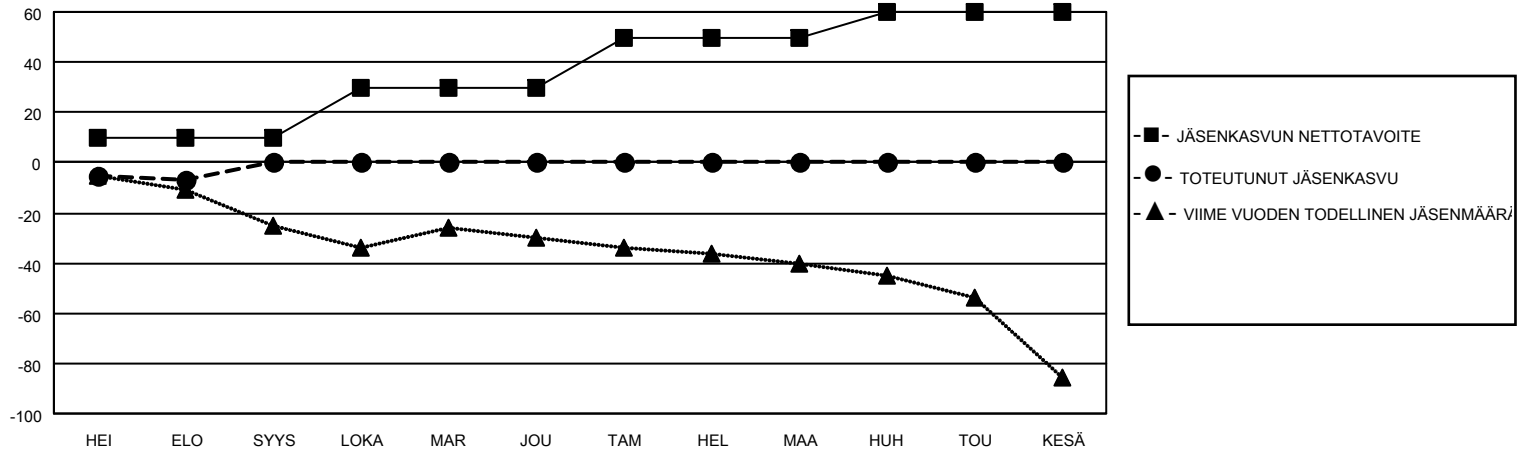

MONTHLY MEMBERSHIP PROGRESS REPORT

SIJAINTI FINLAND

District 107 E

Results as of: 8/31/2022

Klubit				jäsentä			
TULOKSET 2022-2023				TULOKSET 2022-2023			
NELJÄNNES	UUDEN KLUBIN TAVOITE	UUDET KLUBIT	LOPETETUT KLUBIT	NELJÄNNES	JÄSENKASVUN NETTOTAVOITE	TOTEUTUNUT JÄSENKASVU	POISTETUT JÄSENET (mukaan lukien siirrot)
HEI/ELO/SYYS	0	0	0	HEI/ELO/SYYS	10	4	11
LOKA/MAR/JOU	0	0	0	LOKA/MAR/JOU	20	0	0
TAM/HEL/MAA	1	0	0	TAM/HEL/MAA	20	0	0
HUH/TOU/KESÄ	0	0	0	HUH/TOU/KESÄ	10	0	0

TAVOITTEET JA UUDET KLUBIT, KUMULATIIVINEN

TAVOITTEET JA JÄSENET, KUMULATIIVINEN

LAKKAUTETUT KLUBIT: 0

3 CLUBS OF 69 LISÄNNYT YHDEN TAI USEAMMAN UUTTA JÄSENTÄ

SUKUPUOLIJAKAUMA

MIES 1,176 (79.41%)
 NAINEN 305 (20.59%)
 NON BINARY 0 (0.00%)
 PREFER NOT TO ANSWER 0 (0.00%)