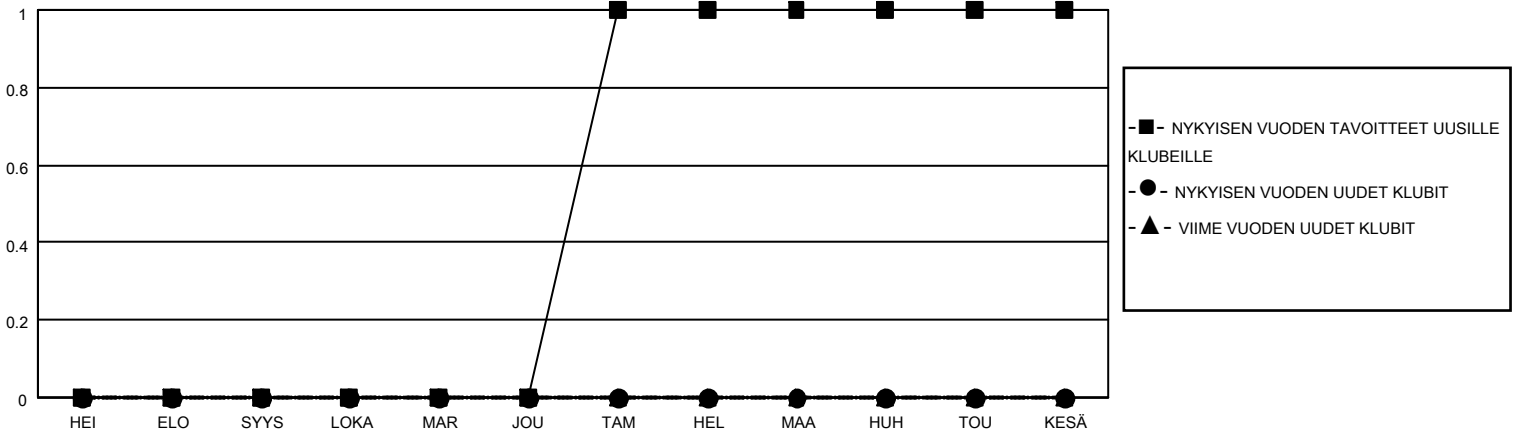

MONTHLY MEMBERSHIP PROGRESS REPORT

SIJAINTI FINLAND

District 107 E

Results as of: 8/31/2022

Klubit				jäsentä			
TULOKSET 2022-2023				TULOKSET 2022-2023			
NELJÄNNES	UUDEN KLUBIN TAVOITE	UUDET KLUBIT	LOPETETUT KLUBIT	NELJÄNNES	JÄSENKASVUN NETTOTAVOITE	TOTEUTUNUT JÄSENKASVU	POISTETUT JÄSENET (mukaan lukien siirrot)
HEI/ELO/SYYS	0	0	0	HEI/ELO/SYYS	10	4	11
LOKA/MAR/JOU	0	0	0	LOKA/MAR/JOU	20	0	0
TAM/HEL/MAA	1	0	0	TAM/HEL/MAA	20	0	0
HUH/TOU/KESÄ	0	0	0	HUH/TOU/KESÄ	10	0	0

TAVOITTEET JA UUDET KLUBIT, KUMULATIIVINEN

TAVOITTEET JA JÄSENET, KUMULATIIVINEN

LAKKAUTETUT KLUBIT: 0

3 CLUBS OF 69 LISÄNNYT YHDEN TAI USEAMMAN UUTTA JÄSENTÄ

SUKUPUOLIJAKAUMA

MIES 1,176 (79.41%)
 NAINEN 305 (20.59%)
 NON BINARY 0 (0.00%)
 PREFER NOT TO ANSWER 0 (0.00%)